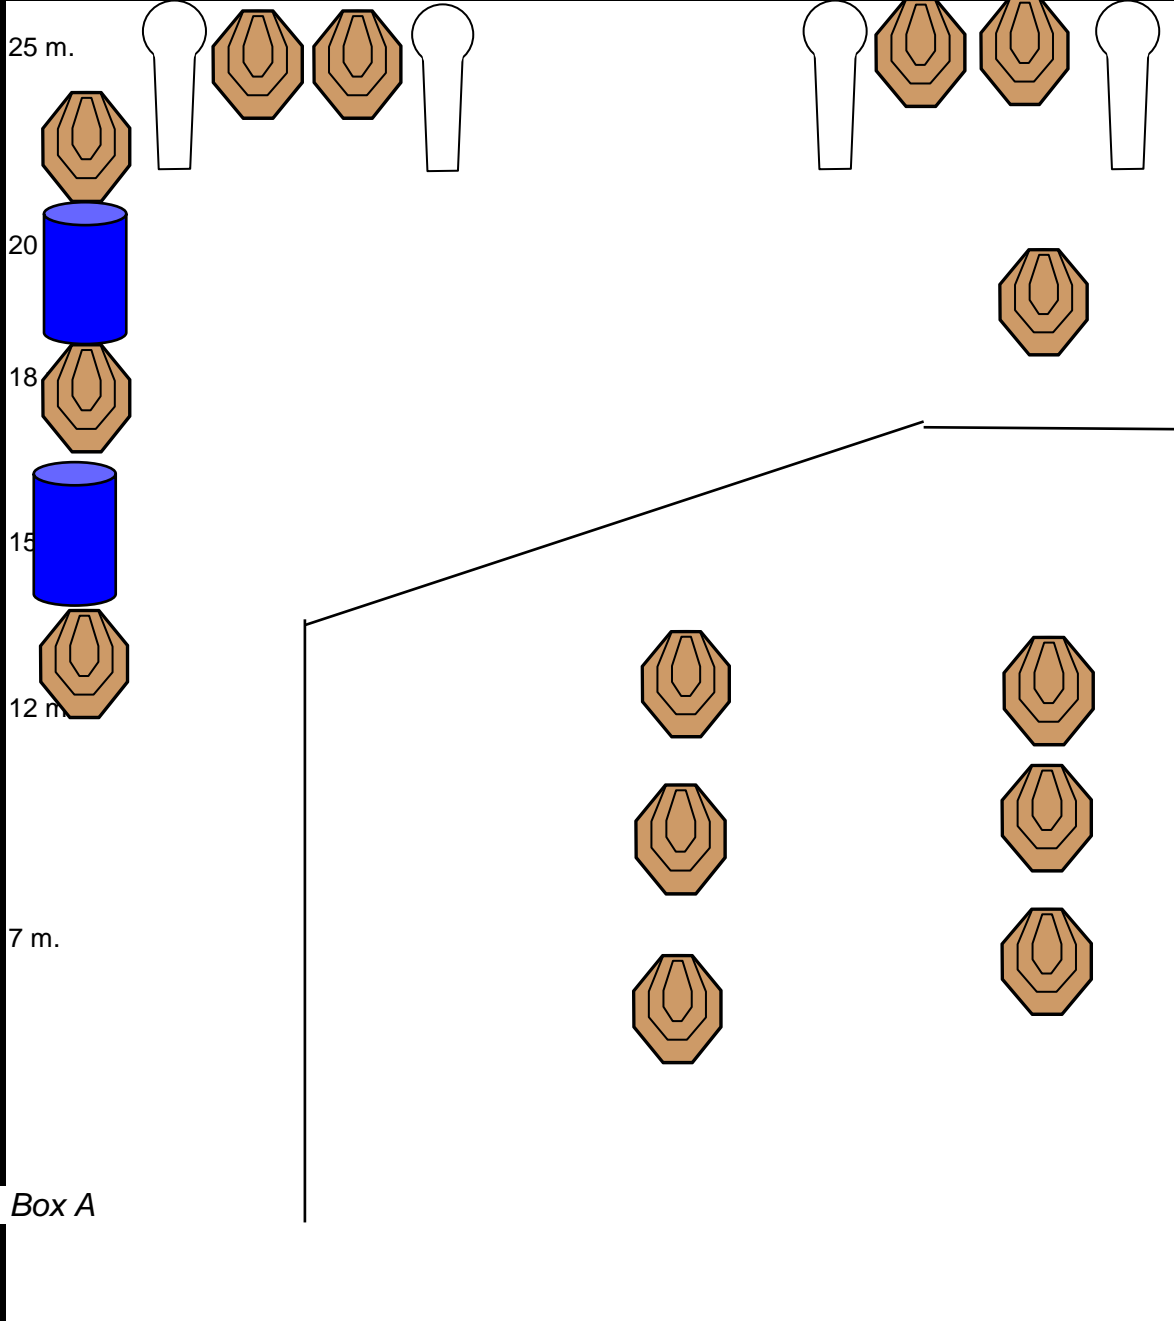

# EJERCICIO NUMERO 1 (GALERIA 25 M IZQUIERDA)

TIPO EJERCICIO	LARGO	TARJETAS	14
PUNTUACION	COMSTOCK	METALES	4
POSICION SALIDA	DE PIE	PUNTOS MAXIMOS	160
COMIENZO TIEMPO	AUDIBLE	DISPAROS MINIMOS	32
CONDICION DEL ARMA:		ALTO	ULTIMO DISPARO
ARMA CARGADA, ALIMENTADA Y EN LA FUNDA SEGÚN DIVISION		PENALIZACIONES	REGLAMENTO IPSC

DESCRIPCIÓN